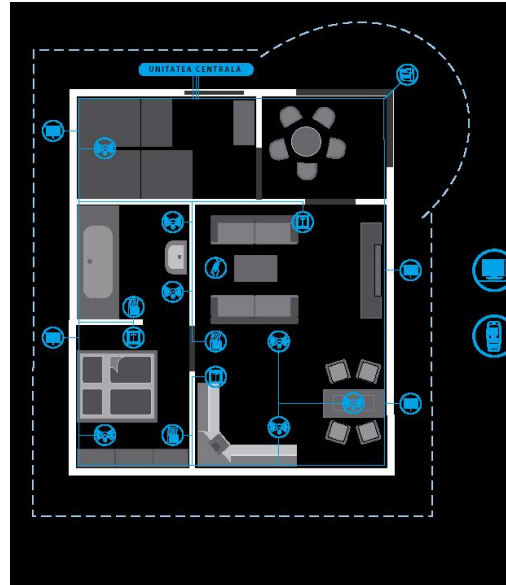

Regulator de temperatură pentru fiecare cameră pentru încălzire și aerul condiționat

Unitatea SOPHY pentru controlul prin voce și telecomandă

Telecomanda universală (IR) controller

Tastatură pentru control integrată în sistemul de securitate

Inima și creierul sistemului

Unitatea centrală este elementul de bază al sistemului de instalații electrice inteligente INELS. Aceasta conduce toate componentele sistemului și supraveghează sistemul în totalitate. Unitatea centrală este amplasată într-un panou de distribuție și poate fi conectată la un calculator sau comandată de la distanță printr-un modem GSM (cu ajutorul mesajelor SMS).