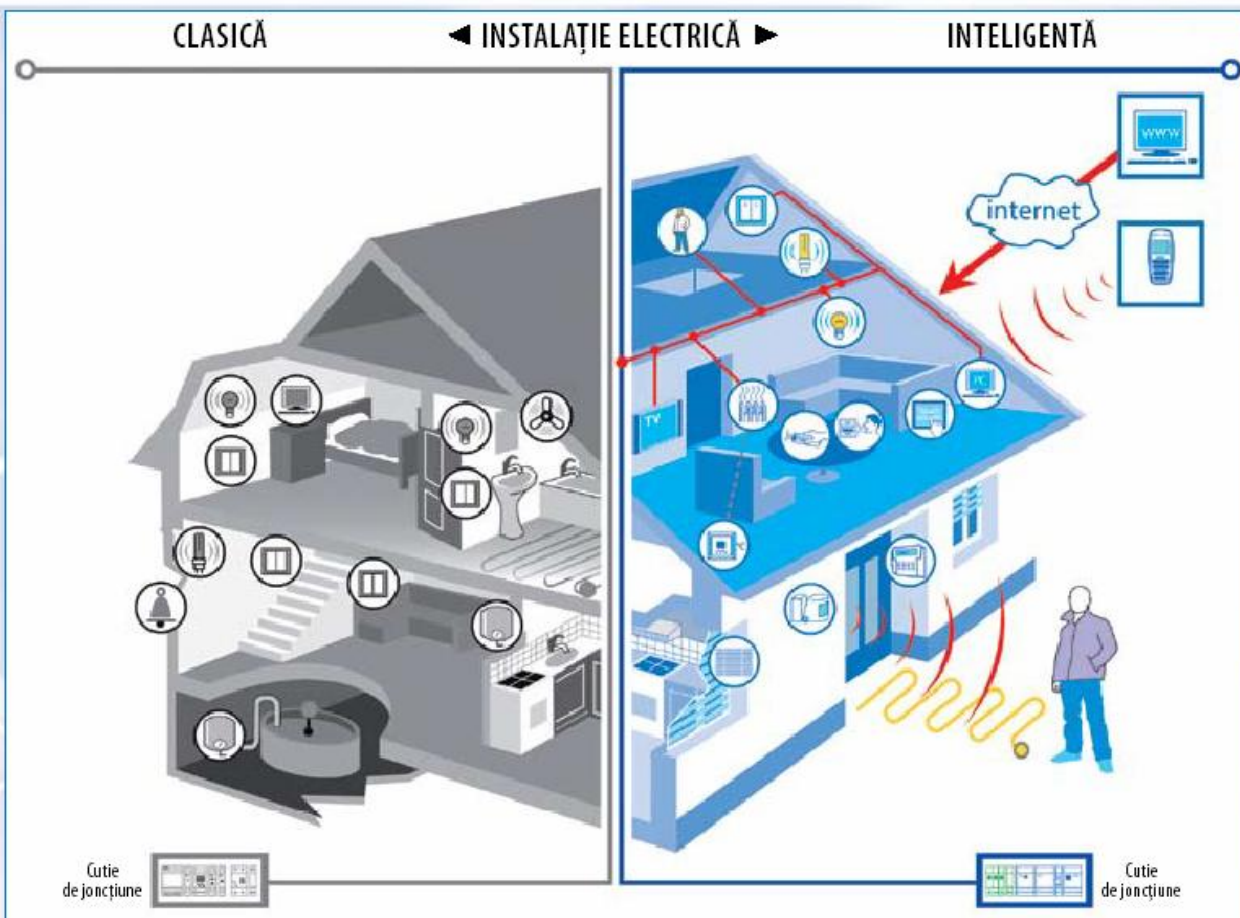

Fără limite

INELS & BMS a TCP/IP		INELS & BMS	
basic	extended	fără limite...	
INELS minimal Minimal	INELS basic Max. 64 unități	INELS extended Max. 192 unități	INELS & BMS building management system Max. 544 unități fără limite
"INELS minimal" reprezintă soluții individuale și soluții parțiale în electro-instalații. Prin urmare poți folosi sistemul numai pentru comandă și control sau numai pentru părți particulare din instalația electrică - ex. Pentru comandă încălziri, lumină, comandă jaluzelei sau sistemului de securitate.	"INELS basic" recomandat pentru instalațiile caselor familiare, vilelor, birourilor sau întreprinderilor mici și mijlocii. Sistemul poate servi în acest caz maximum 64 de unități automatizate.	"INELS extended" posibilitate de aplicații automatizate complexe pînă la 192 de unități, aplicații care acoperă și unitățile sistemului "INELS basic".	"INELS bazată pe PLC" dedicată aplicațiilor tehnologice complexe în construcțiile de dimensiuni mari prin sistemul denumit BMS (building management system).