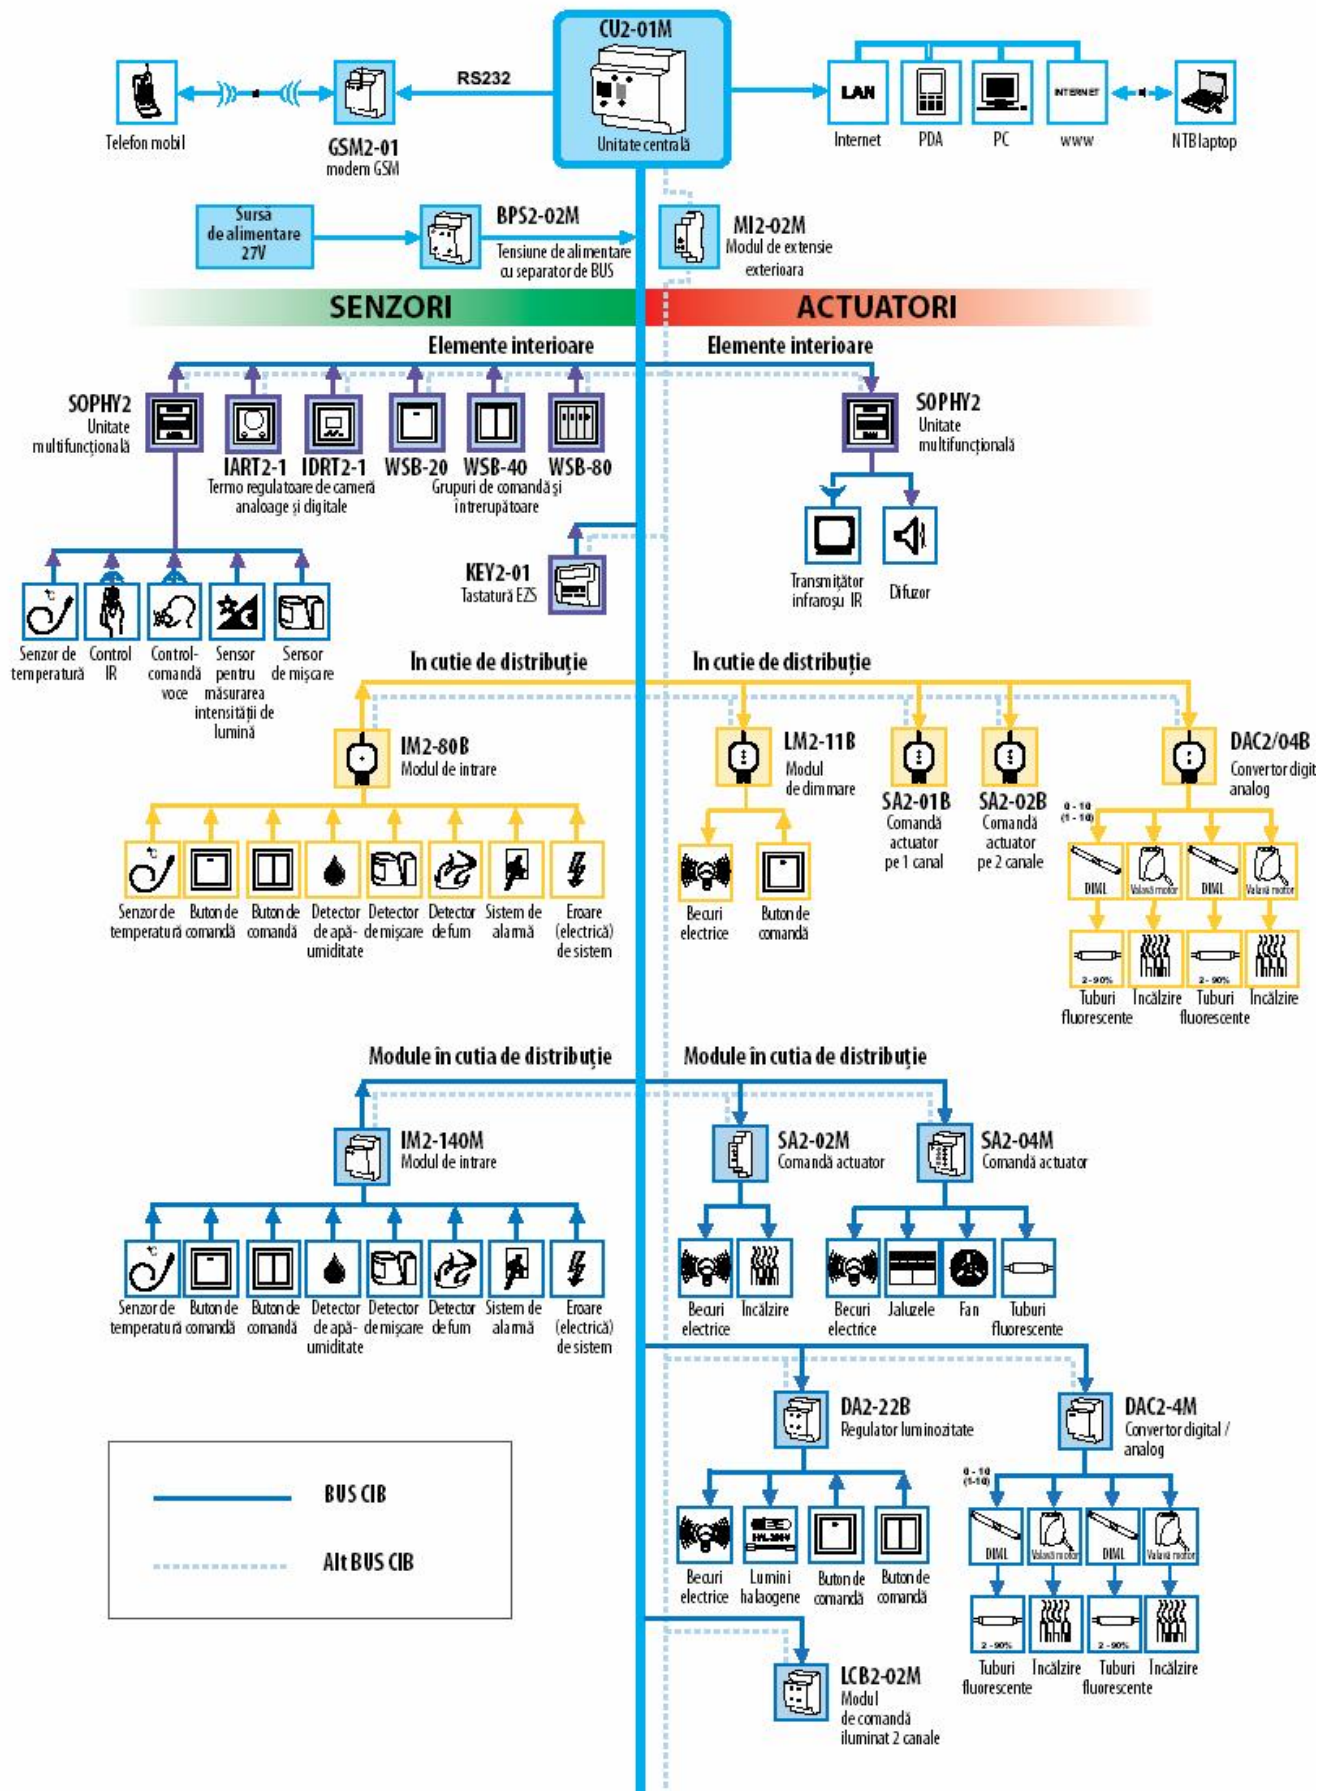

Economisire de timp și bani la instalare

- nu este necesară instalarea cablurilor de control de sarcină
- eliminarea greșelilor la instalare (lipsă de cablu, cablu amestecat)

Flexibilitate

- Unitățile se pot adăuga oricând fără dărmare sau decuplare
- Unitățile se pot schimba (ieșire robustă, număr mare de intrări /ieșiri)
- Funcțiile unităților se pot schimba ușor dintr-un program (și de la distanță prin Internet)

Butoane confortabile

NEW!
WSB-20, 40, 80
Single, Double, Quadro. Double - 2 butoane de două stări, măsurarea temperaturii interioare.

Reglarea temperaturii

NEW!
IDRT2-1/IART2-1
Termostat de cameră digital / analogic, Unitate de control pentru corecția la circuitul de încălzire pentru sistemul INELS, tip - design Elegant.

Tastatura sigură

NEW!
KEY2-01
Tastatură, unitate pentru sistemul de securitate și control INELS.

Concluzii :

1. Când nu sunteți acasă

Deși nu sunteți acasă, INELS va iriga în mod obișnuit grădina, iar în timpul iernii va dezgheța aleile din curte sau vă va încălzi garajul. În camerele obișnuite el poate regla temperatura conform unui program de lucru prestabilit.

Sistemul integrat de securitate monitorizează atât senzorii de mișcare din camere, senzorii de geam spart sau cei de pe uși, dar și scăpările de gaz sau detectarea unui posibil incendiu. Simulează prezența în casă aprinzând sau stingând lumina la anumite intervale de timp sau la anumite comenzi de la senzori, aceasta descurajând eventualele încercări de spargere a casei.